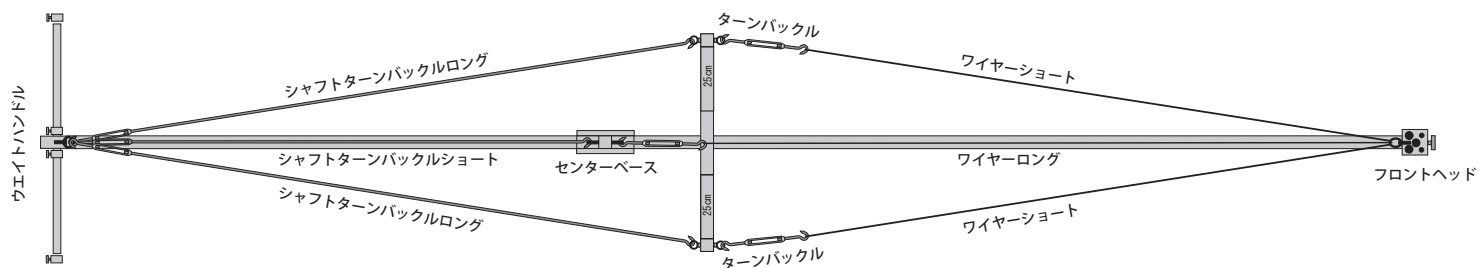

ライトクレーン 3m パーツ構成

株式会社アップルボックス
〒224-0053 神奈川県横浜市都筑区池辺町4879
Tel 045-938-6333 Fax 045-938-6555

正面図

平面図

パーツリスト

 <p>テールヘッド × 1</p>	 <p>センターベース × 1</p>	 <p>フロントヘッド × 1</p>
 <p>バックバー-200cm × 1</p>	 <p>フロントバー-300cm × 1</p>	
 <p>ウエイトハンドル × 1</p>		
 <p>ウエイトストッパー × 4</p>		
 <p>ターンバックル × 3</p>	 <p>ヘッド × 3 サイドバー-25cm × 2</p>	
 <p>シャフトターンのバックルショート × 1</p>	 <p>センターバー-60cm × 1</p>	
 <p>シャフトターンのバックルロング × 2</p>	 <p>ワイヤーロング × 1</p>	
	 <p>ワイヤーショート × 2</p>	
		 <p>ウエイト (※別途発注) 20kg, 10kg, 10kg, 5kg, 5kg</p>
		 <p>ドロップダウン改 × 1</p>
		 <p>セーフティーワイヤー × 3</p>