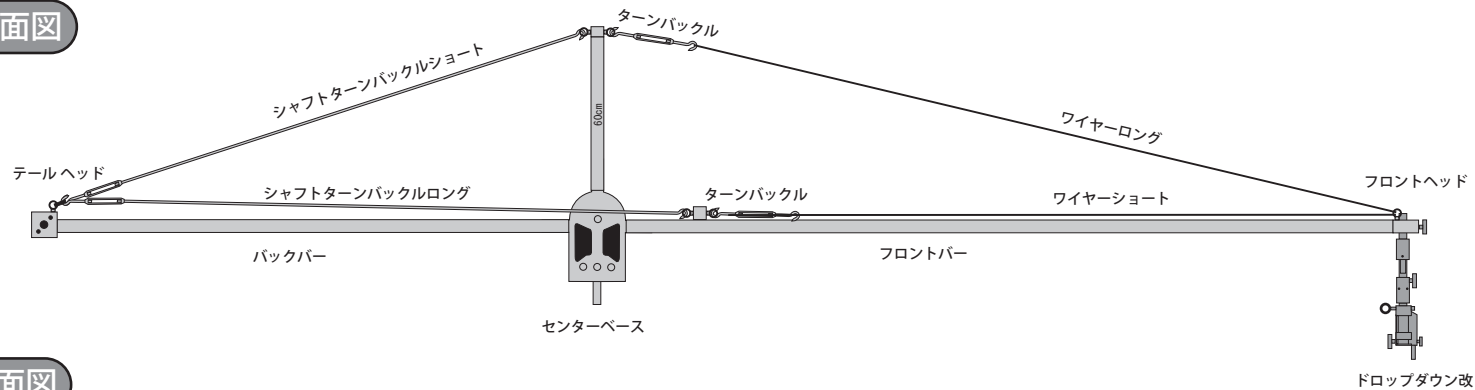

ライトクレーン 3m パーツ構成

株式会社アップルボックス
〒224-0053 神奈川県横浜市都筑区池辺町4879
Tel 045-938-6333 Fax 045-938-6555

正面図

平面図

パーツリスト

 <p>テールヘッド × 1</p>	 <p>センターベース × 1</p>	 <p>フロントヘッド × 1</p>
 <p>バックバー-200cm × 1</p>	 <p>フロントバー-300cm × 1</p>	
 <p>ウエイトハンドル × 1</p>		
 <p>ウエイトストッパー × 4</p>		
 <p>ターンバックル × 3</p>	 <p>ヘッド × 3 サイドバー-25cm × 2</p>	
 <p>シャフトターンのバックルショート × 1</p>	 <p>センターバー-60cm × 1</p>	
 <p>シャフトターンのバックルロング × 2</p>	 <p>ワイヤーロング × 1</p>	
	 <p>ワイヤーショート × 2</p>	
		 <p>ウエイト (※別途発注) 20kg, 10kg, 10kg, 5kg, 5kg</p>
		 <p>ドロップダウン改 × 1</p>
		 <p>セーフティーワイヤー × 3</p>